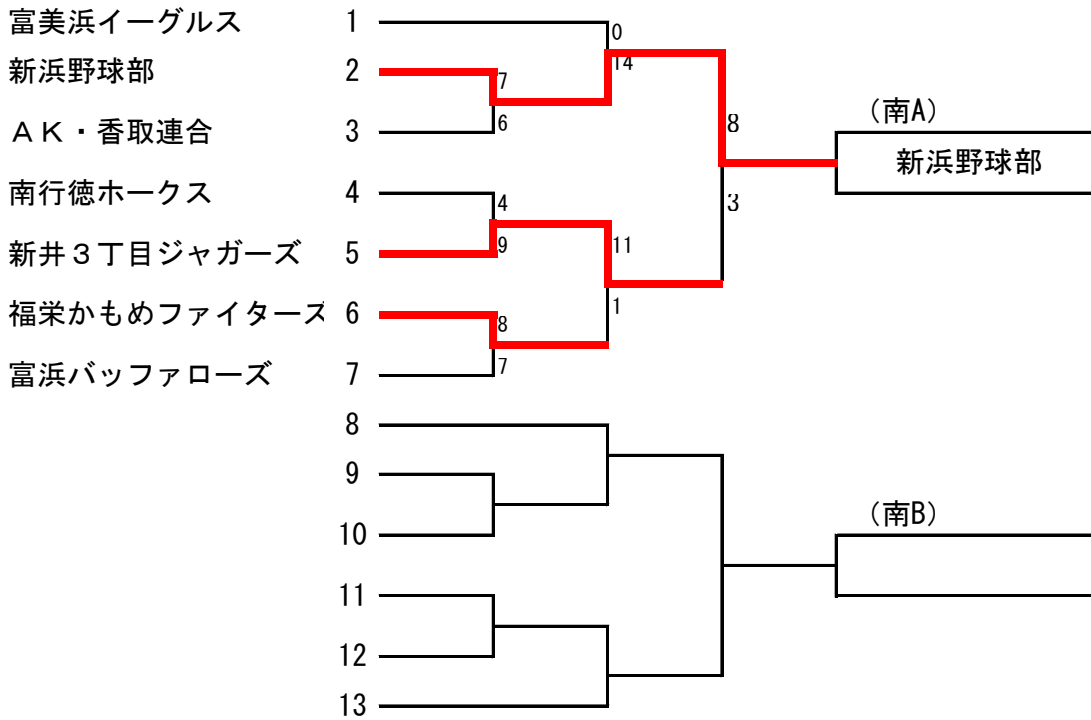

ノーブルホーム新人戦 (J:COM旗争奪) 予選会トーナメント

南A代表 :

南B代表 :