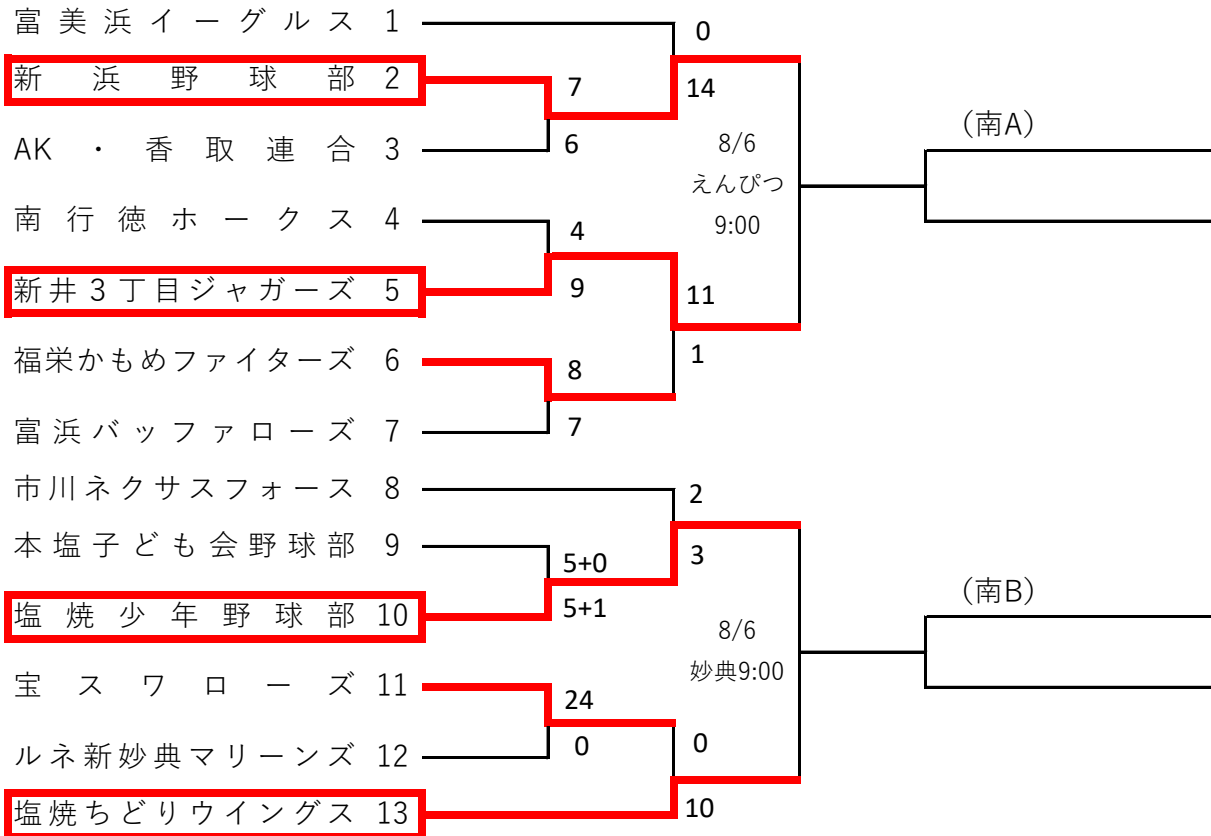

# ノーブルホーム新人戦 (J:COM旗争奪)

## 予選会トーナメント

※ ベンチ入りは、記載時間の15分前となります。

南A代表 :

南B代表 :